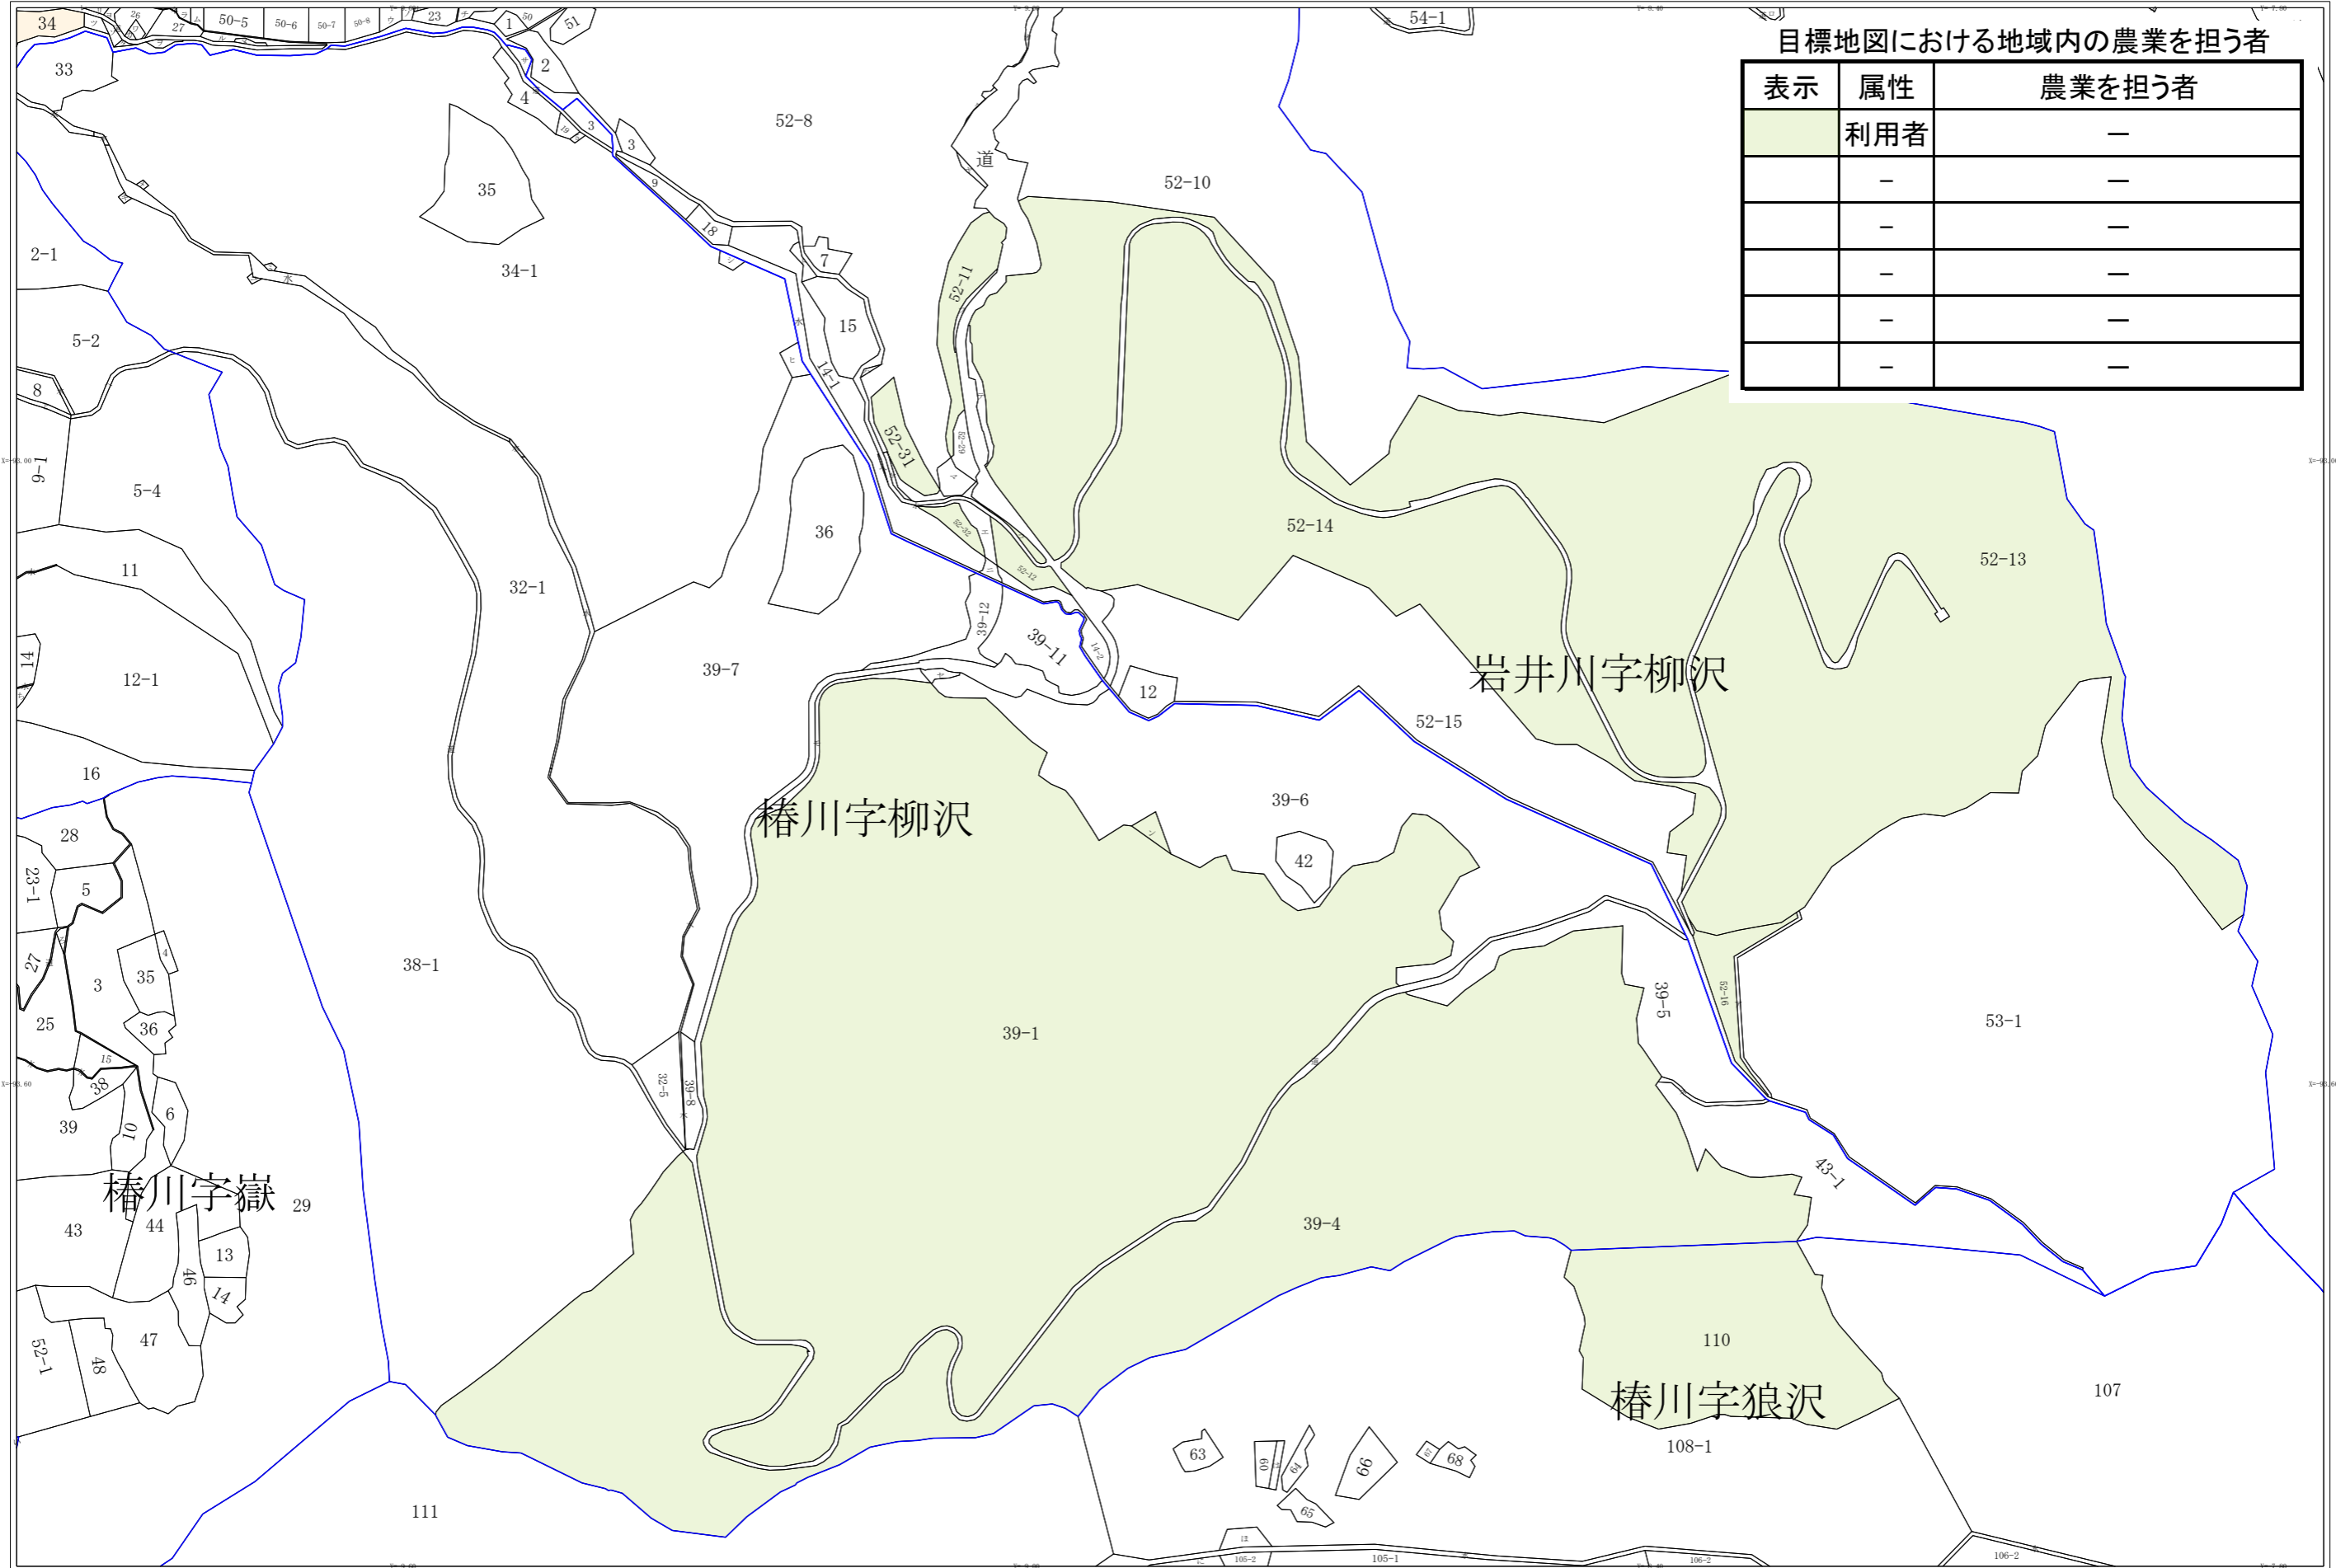

東成瀬村集成図(岩井川字沼又・岩井川字柳沢・椿川字柳沢・椿川字嶽・椿川字狼沢・椿川字後山)

目標地図における地域内の農業を担う者

表示	属性	農業を担う者
	利用者	—
	—	—
	—	—
	—	—
	—	—

柳沢地区 地域計画 目標地図