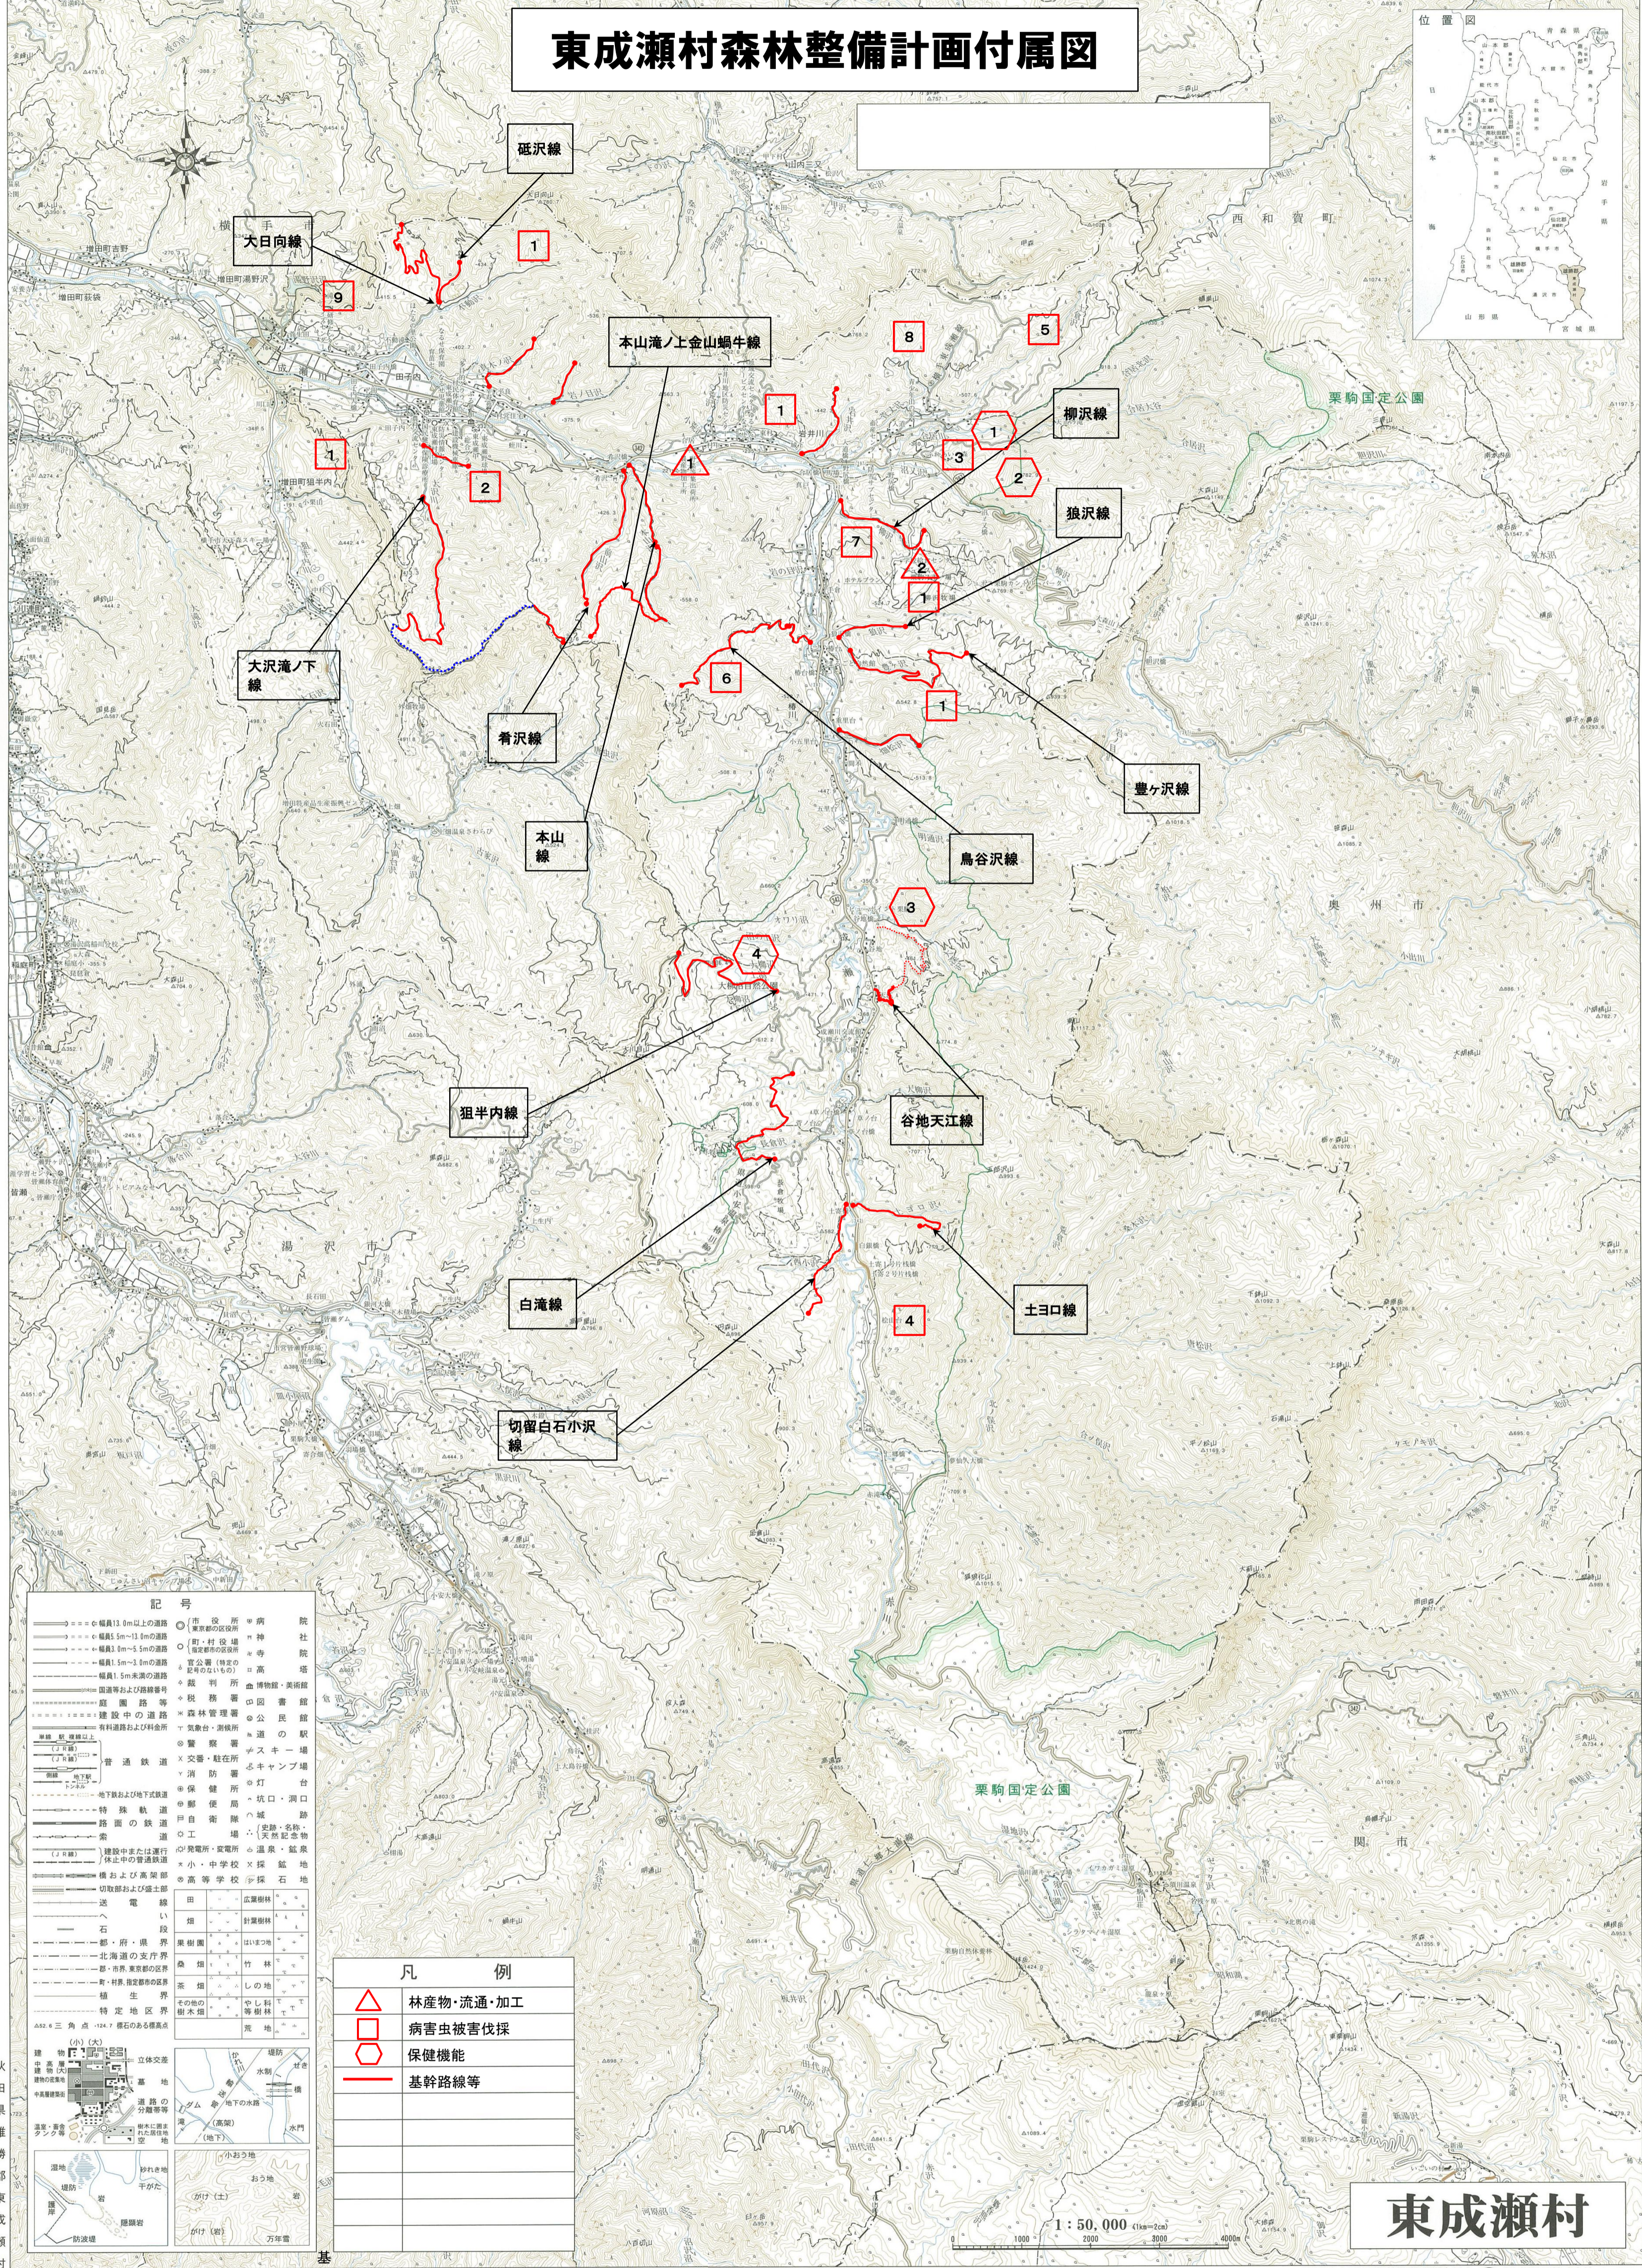

東成瀬村森林整備計画付属図

凡 例	
△	林産物・流通・加工
□	病虫害被害伐採
○	保健機能
—	基幹路線等

東成瀬村

秋田県雄勝郡東成瀬村

平成26年6月