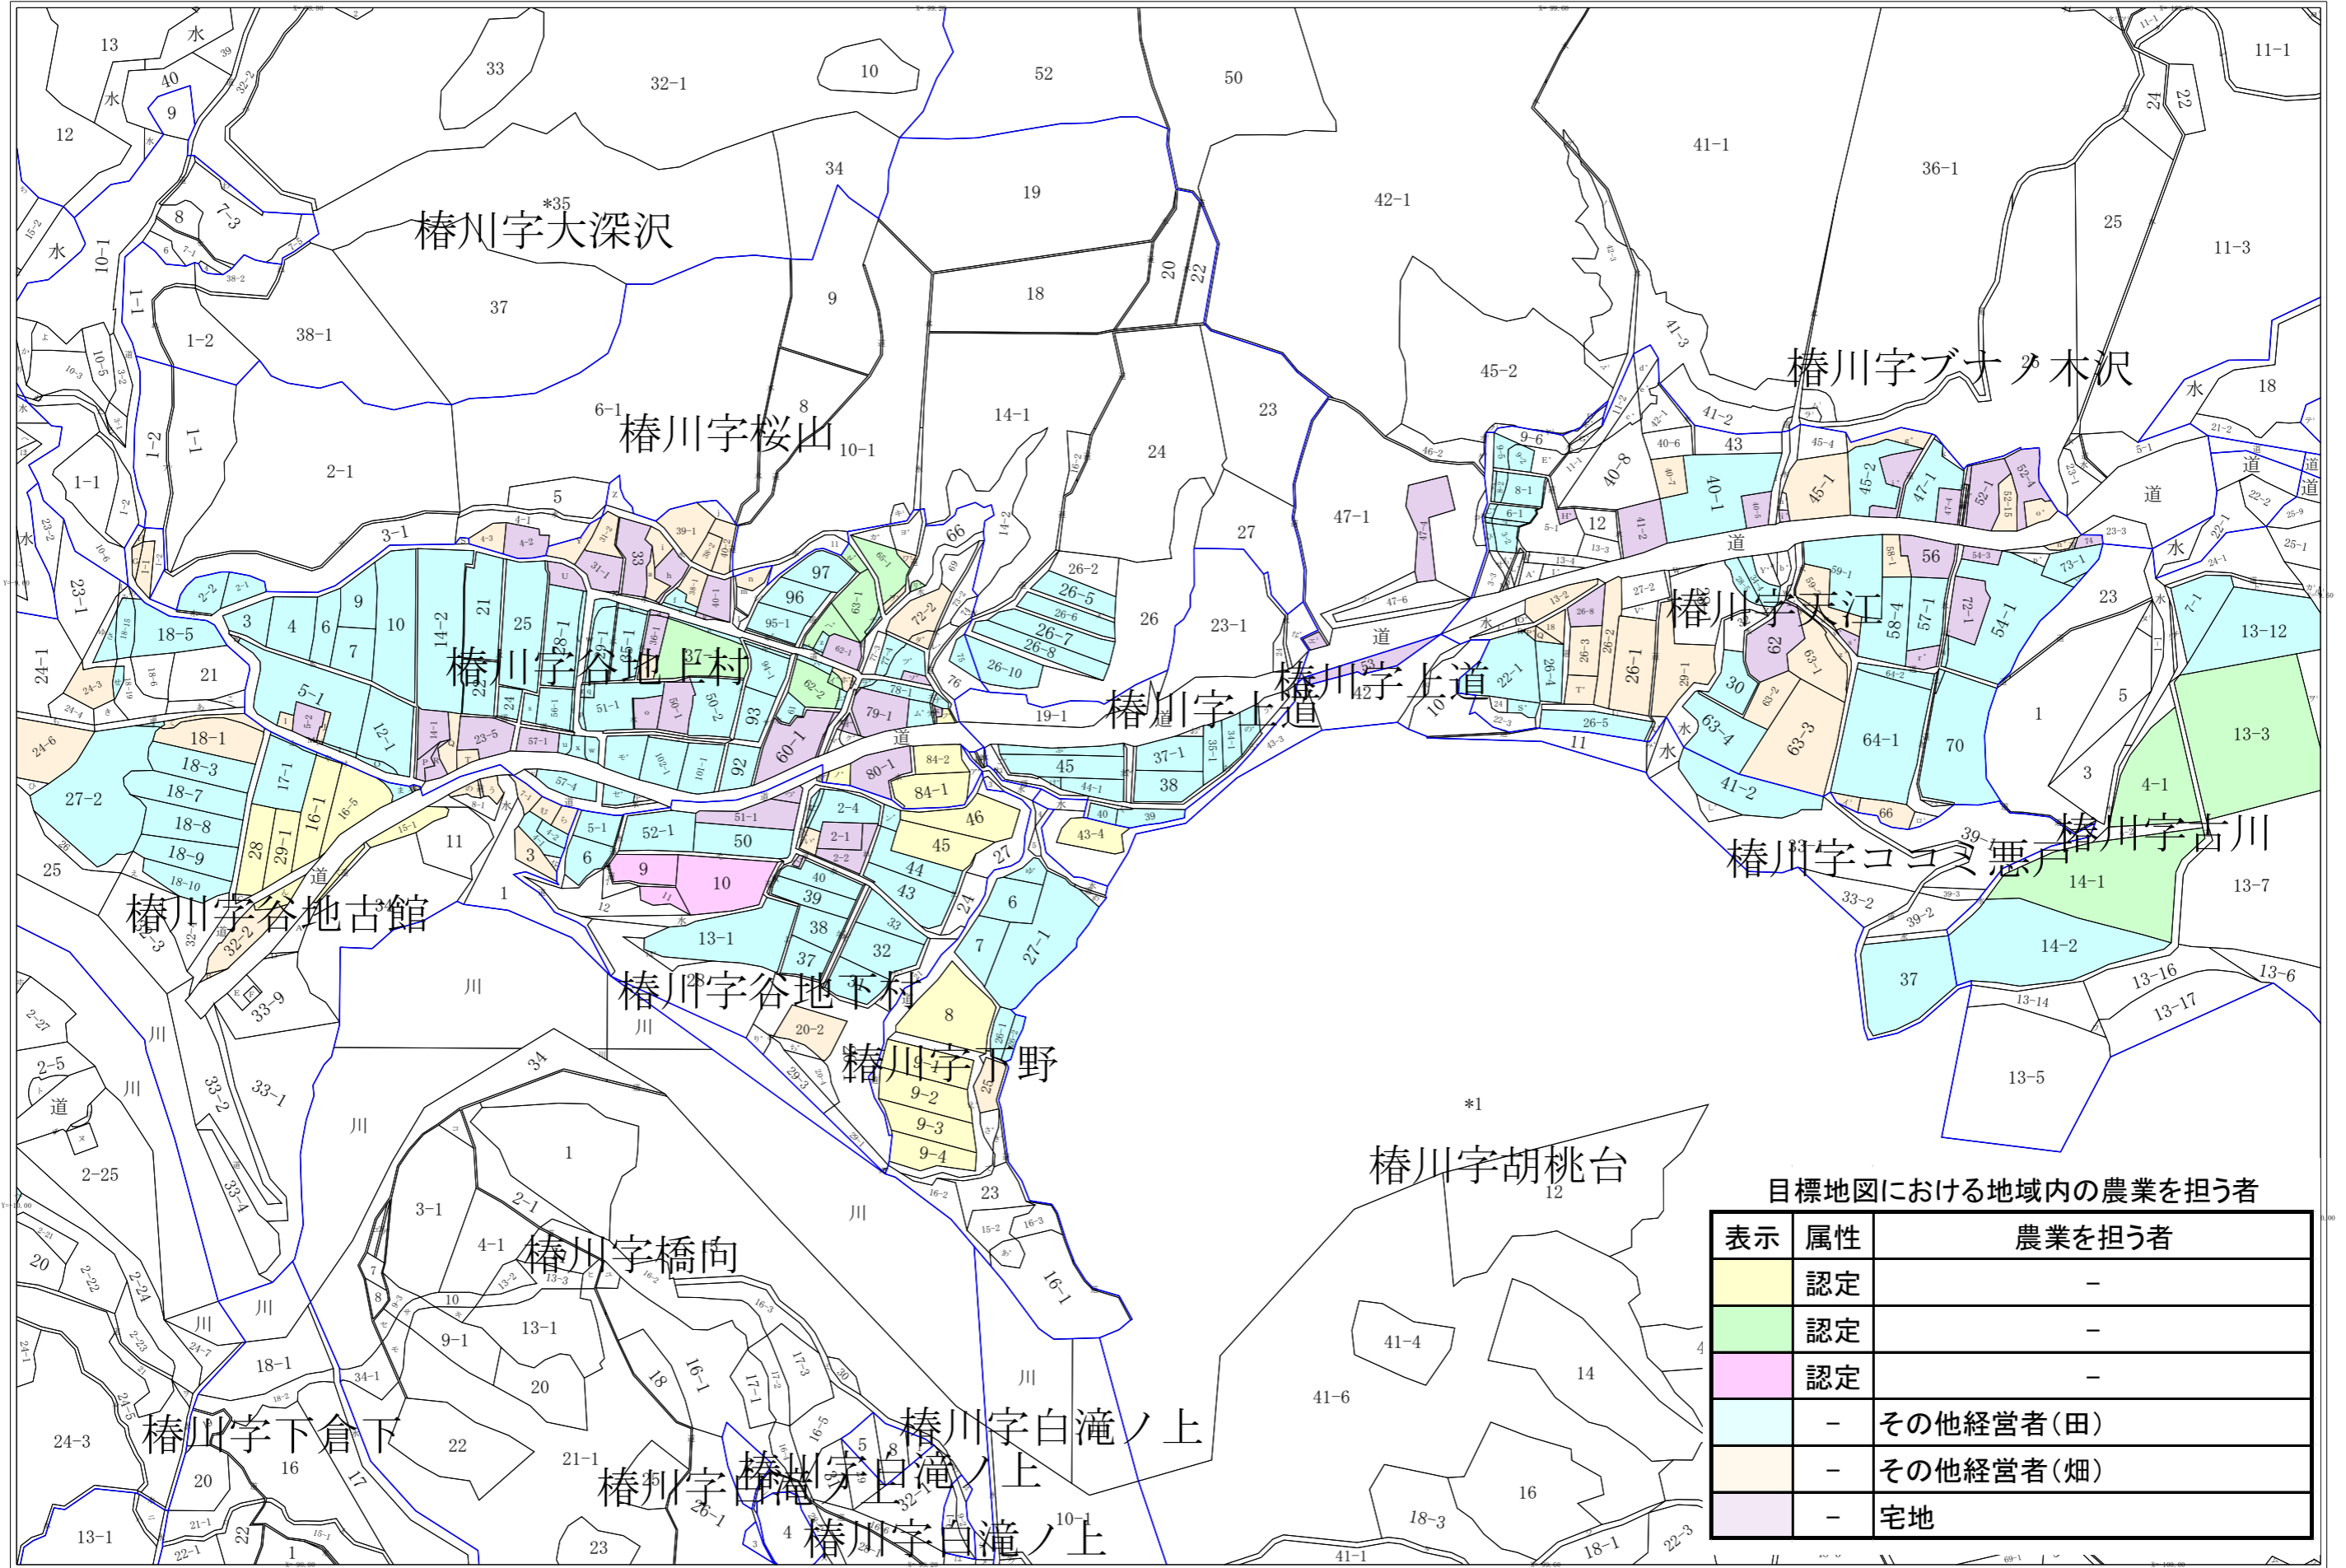

谷地以南地区 地域計画 目標地図

目標地図における地域内の農業を担う者

表示	属性	農業を担う者
[Yellow]	認定	-
[Green]	認定	-
[Purple]	認定	-
[Cyan]	-	その他経営者(田)
[Orange]	-	その他経営者(畑)
[Light Purple]	-	宅地

この図面は権利関係には使用できません。
 この図面は内部資料につき、法務局の公図と異なる場合があります。