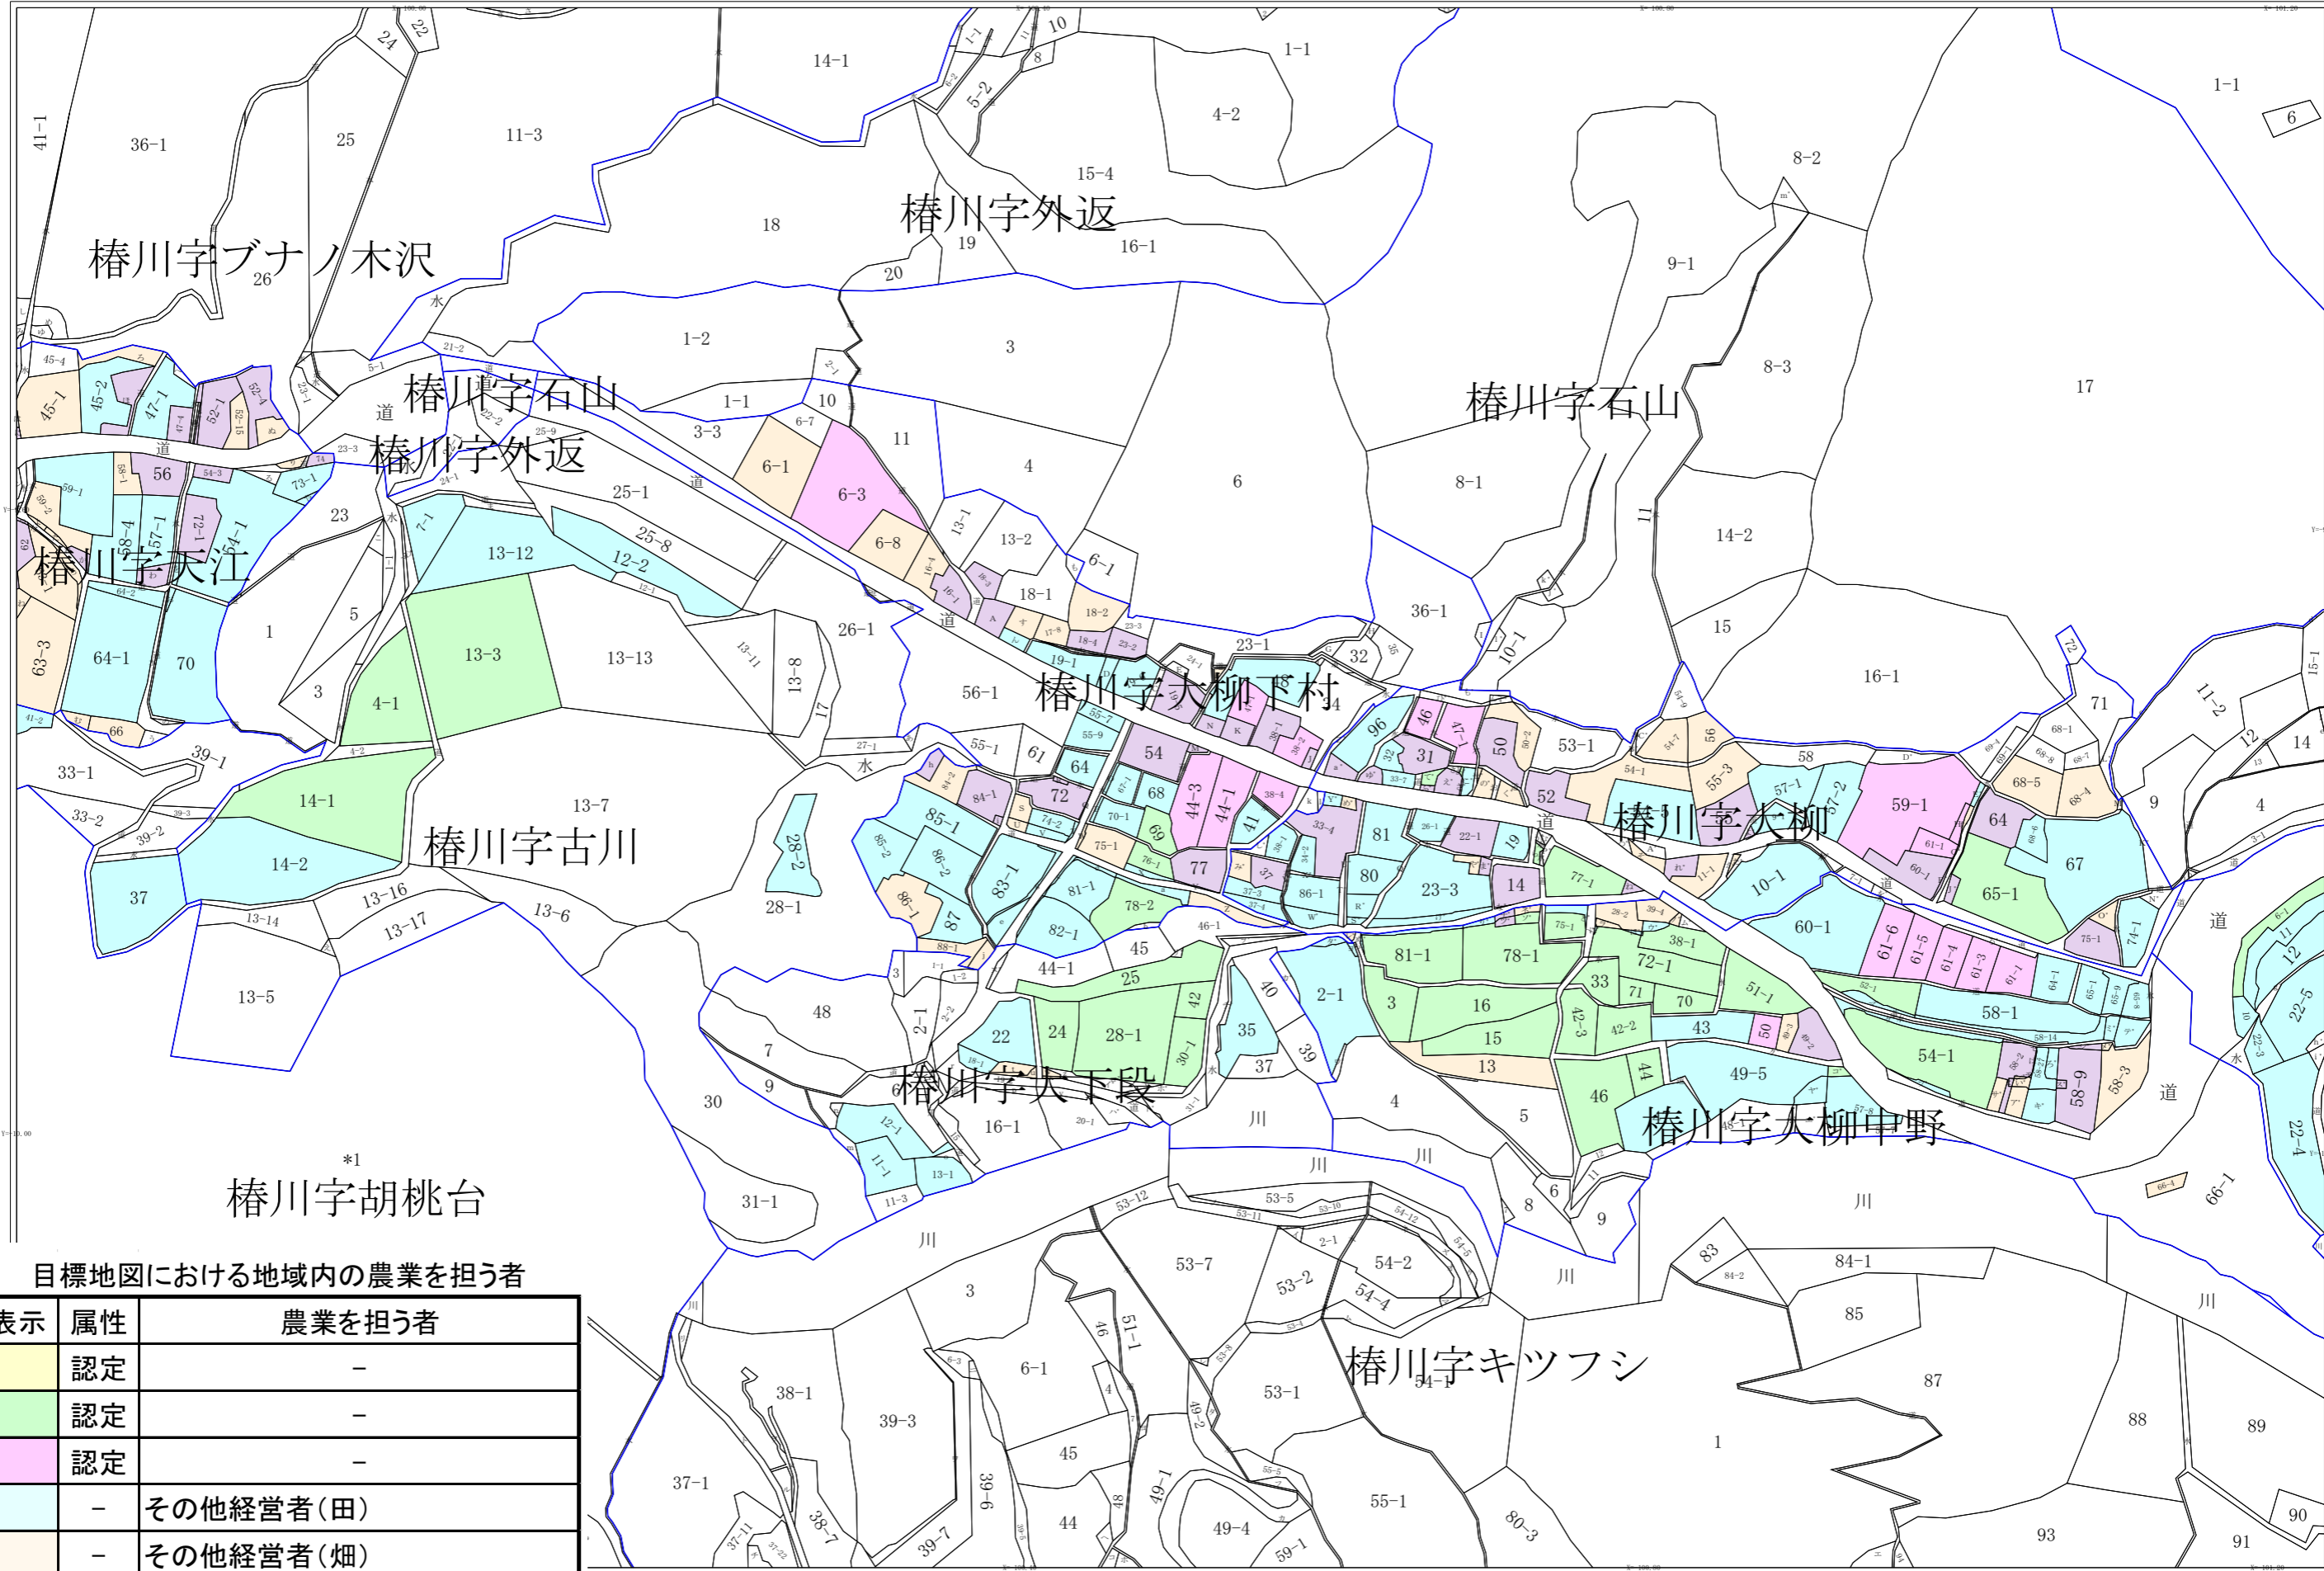

谷地以南地区 地域計画 目標地図

目標地図における地域内の農業を担う者

表示	属性	農業を担う者
■	認定	-
■	認定	-
■	認定	-
■	-	その他経営者(田)
■	-	その他経営者(畑)
■	-	宅地