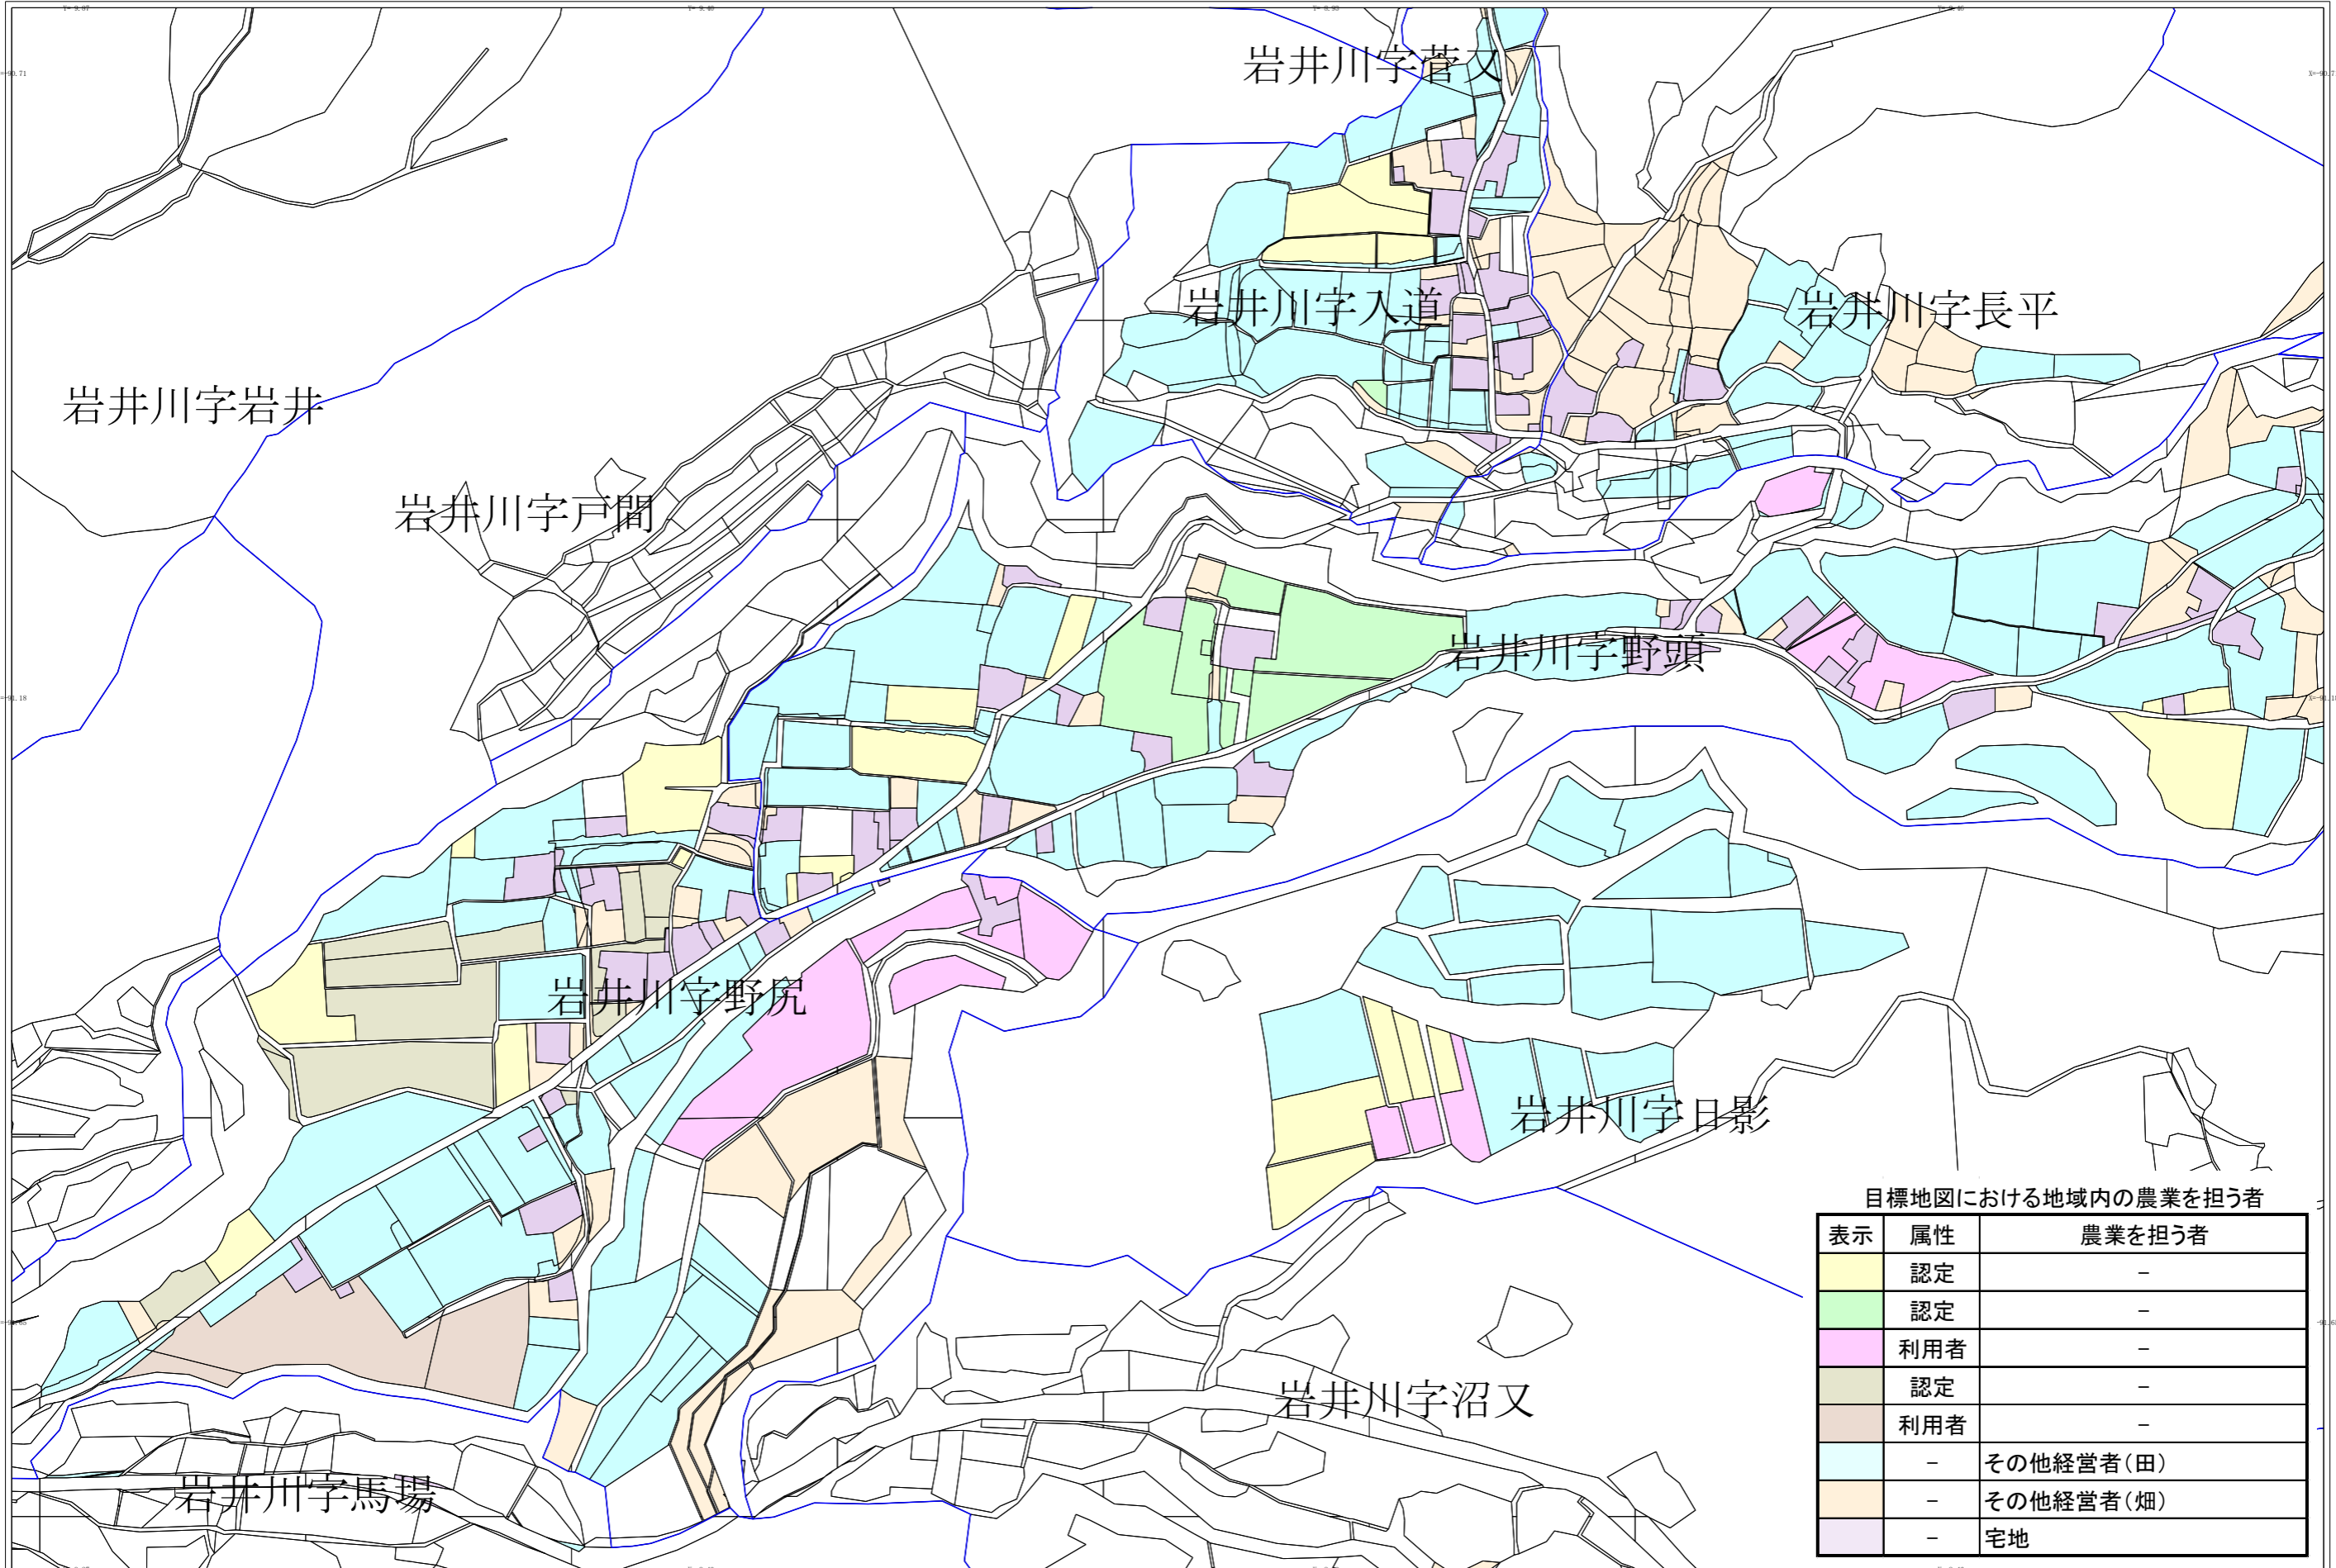

入道地区(日影地区含む) 地域計画 目標地図

目標地図における地域内の農業を担う者

表示	属性	農業を担う者
[Yellow]	認定	-
[Green]	認定	-
[Pink]	利用者	-
[Brown]	認定	-
[Light Brown]	利用者	-
[Light Blue]	-	その他経営者(田)
[Orange]	-	その他経営者(畑)
[Purple]	-	宅地

この図面は権利関係には使用できません。
この図面は内部資料につき、法務局の公図と異なる場合があります。