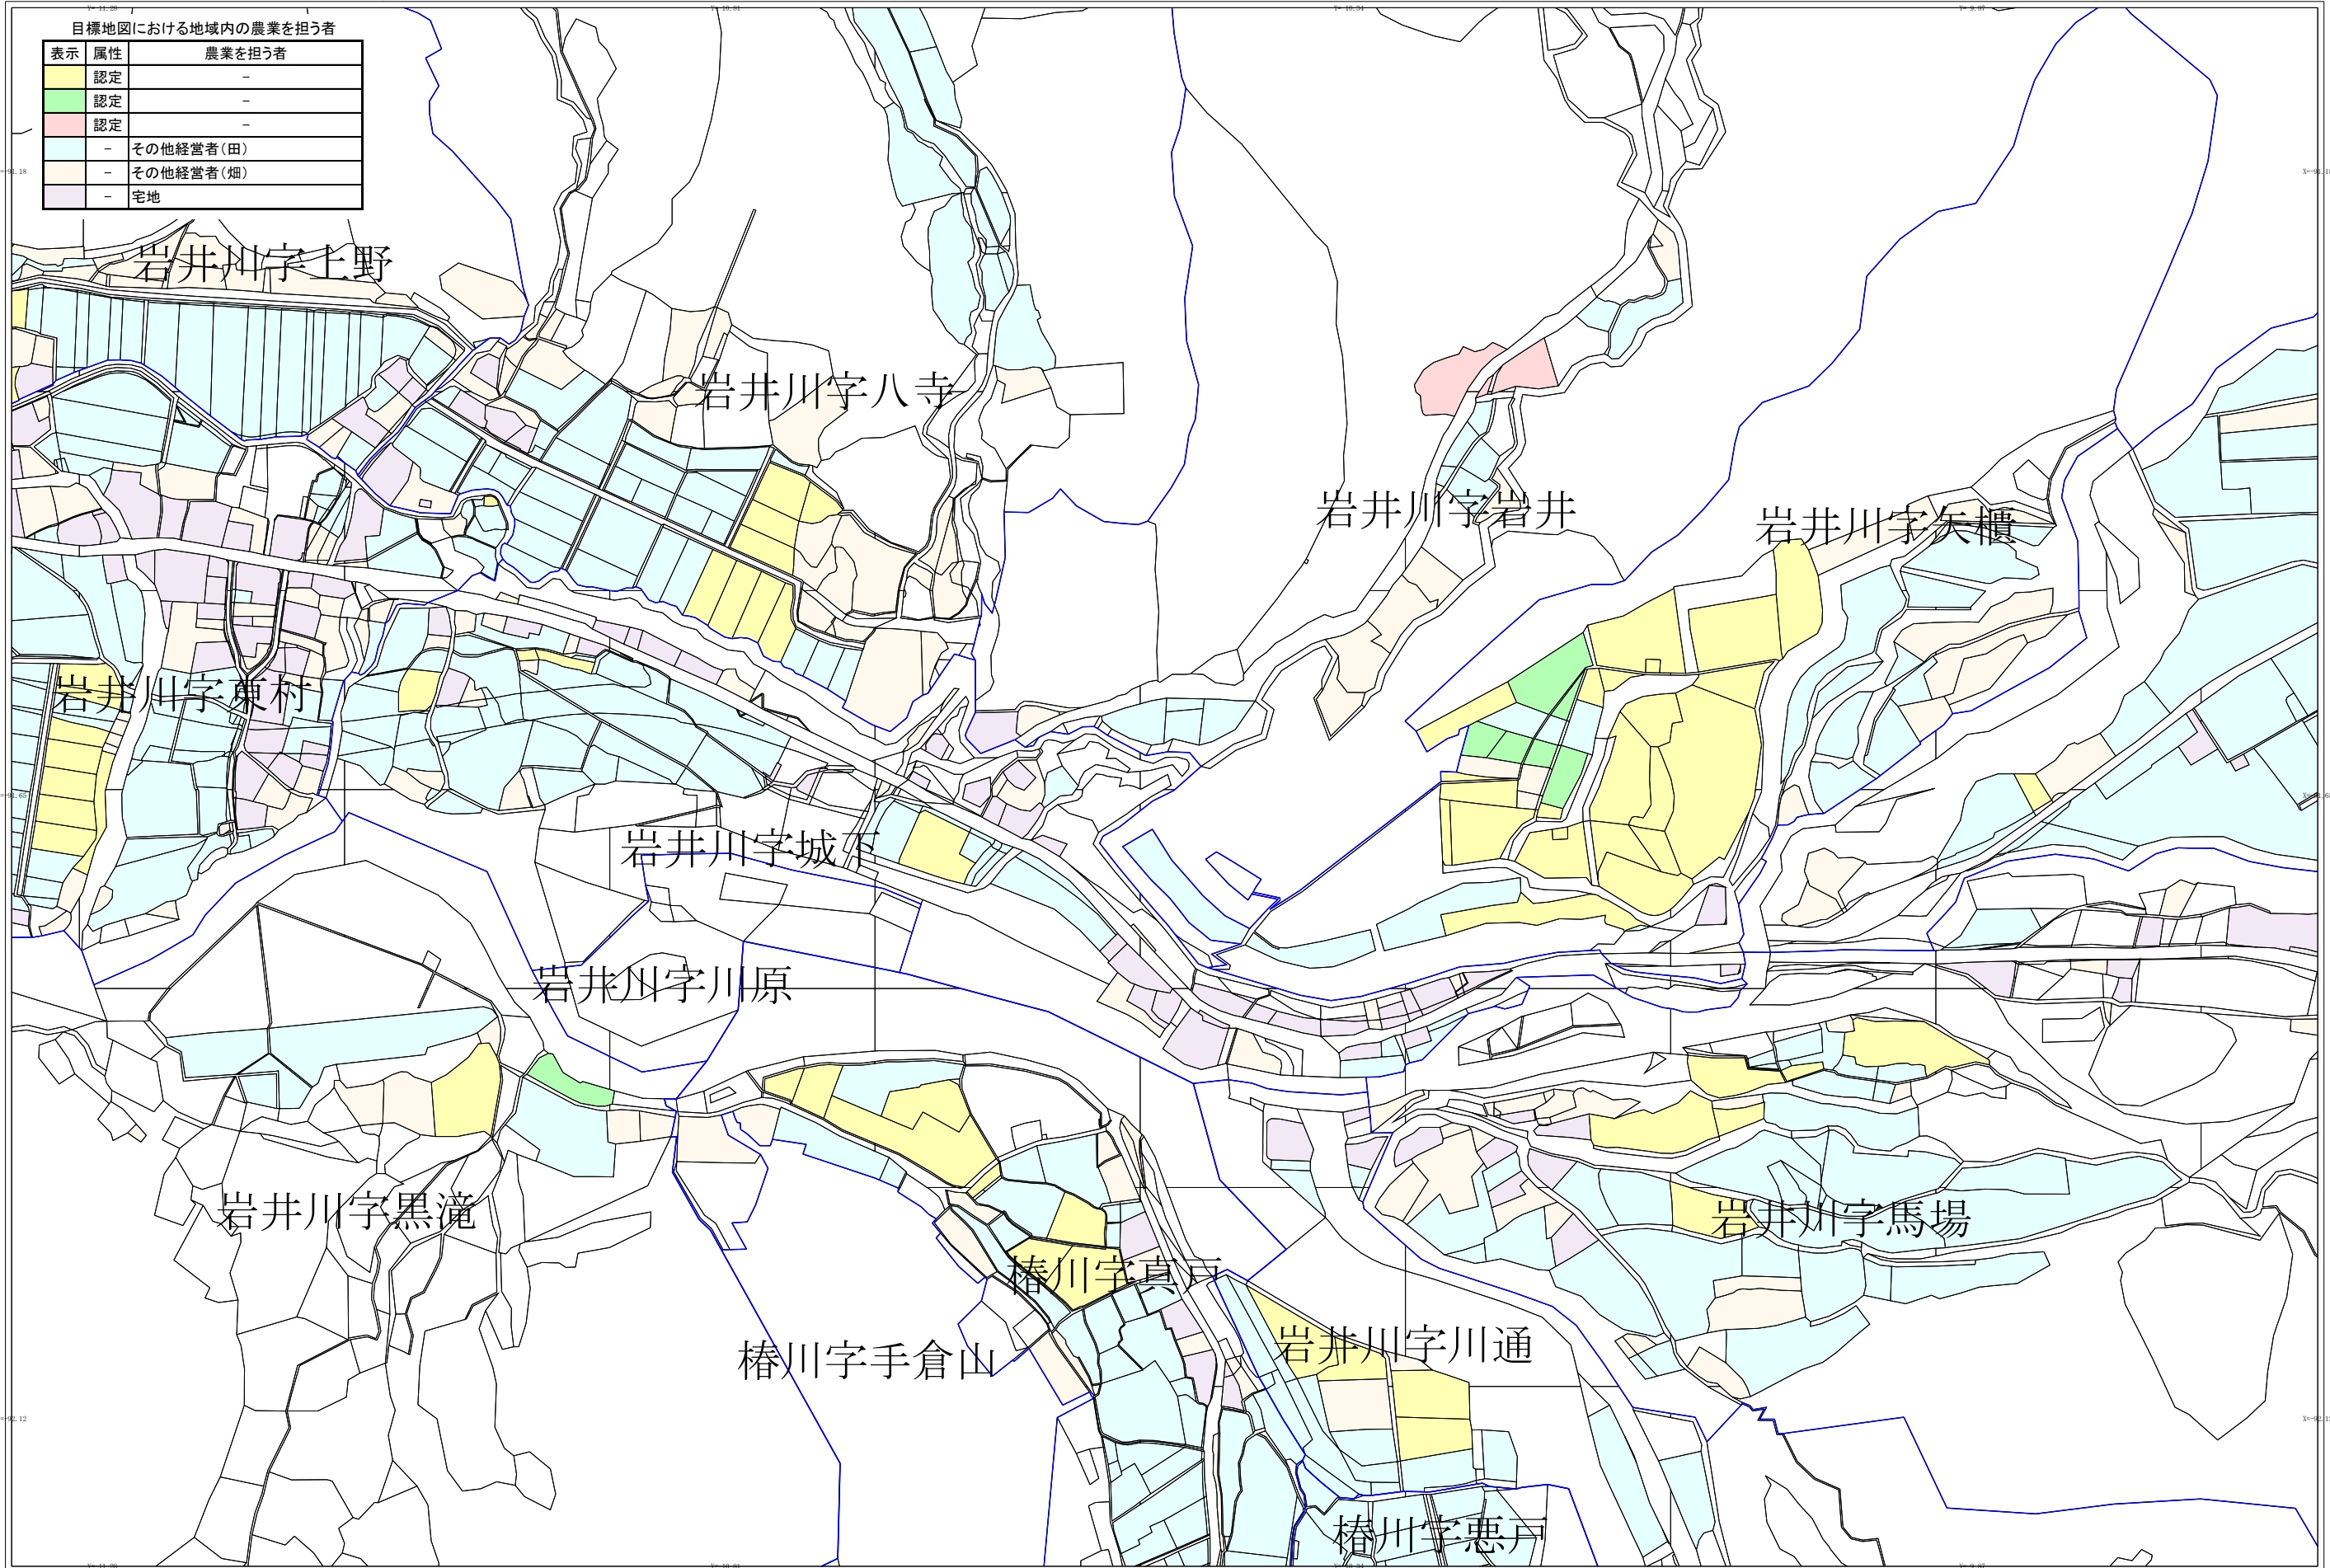

目標地図における地域内の農業を担う者		
表示	属性	農業を担う者
■	認定	-
■	認定	-
■	認定	-
■	-	その他経営者(田)
■	-	その他経営者(畑)
■	-	宅地

岩井川地区地域計画目標地図

この図面は権利関係には使用できません。
この図面は内部資料につき、法務局の公図と異なる場合があります。

1 : 4700

作成日付：令和 6年 6月24日