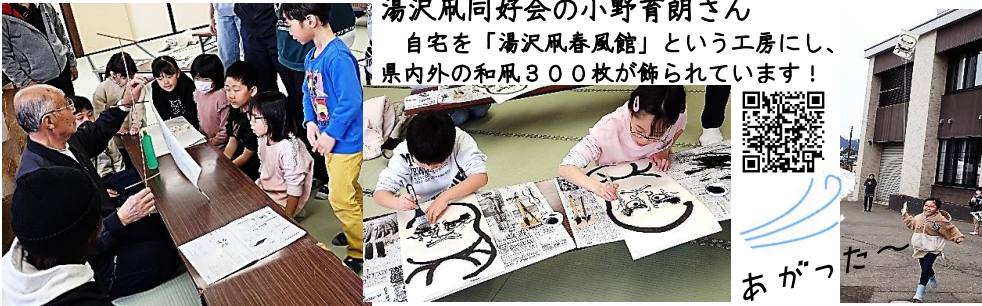

## 仙人塚「虎の穴」より

## だるま凧づくり凧揚げ教

3月26日、地域交流センターゆるるんにおいて、「だるま凧づくり凧揚げ教室」を行いました。おうちの方と一緒に凧づくりを頑張り、完成した凧を持ってとてもうれしそうな子ども達でした。良いお天気のなか、凧揚げも体験し歓声をあげて楽しんでいました。

あがつた

たな, S/作

近づくほど