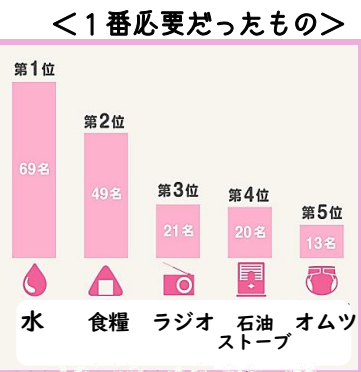

なるせっ子広場

令和6年能登半島地震で被災された皆様並びに
そのご家族の皆様へ心よりお見舞い申し上げます。
一日も早い復興を心よりお祈り申し上げます。

子連れでの被災

<子連れで大変だったこと>

- ひとりおいてなんていけません
- 水汲み・食料の調達
 - 買い出しにいけなかった
 - いつもおんぶしていたこと
 - 家族の安否確認に行けなかった
 - 子供がでかけたがったこと
 - 石油ストーブでやけどしないように常にそばにいる必要があったこと
 - 子どもがしっかり歩けなかったので何事も身動きがとれづらかったこと
 - 仕事復帰後、子どもを預けるところがないこと
 - 仮設トイレに行く時など、面倒をみてくれる人がいなかったこと

↑子連れで3.11アンケート

↑赤ちゃん和妈妈を守る防災ノート

- 子どもにガマンなんてむずかしい
- 避難生活中に泣かれたこと
 - 被災情報などを子どもの耳にいたくなくかったこと
 - 泣かさないようにすること
 - 停電の時、暗くて怖がったこと
 - 余震のたびに怯えて仕事ができなかった
 - 空腹をがまんさせること
 - オムツトイレトレーニング中のトイレ
 - 子どもの遊べる場所がなかったこと
 - 炊き出しの列に並ぶとき避難所で走り回り迷惑をかけたこと

※もしも切替に備えよう！

防災対策

ひろばのよてい

2/6(火) 井戸端会議&お話し会
2/13(火) 子育て講話
2/20(火) ひな祭りかざり作り
2/27(火) ひな祭りフォト

開催日 毎週火曜日
時間 午前10時～11時半
場所 なるせ児童館(育成室)
※申込不要・参加無料♪

なるせっ子広場

月間予定はこちら→