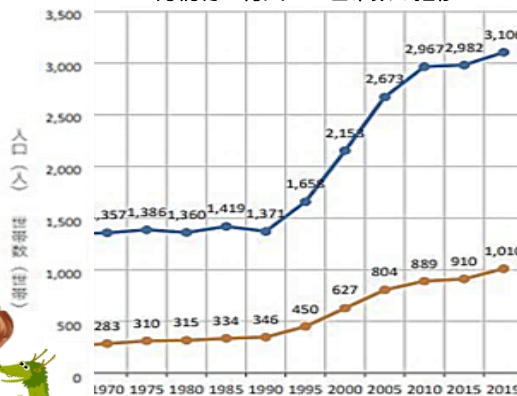

なるせっ子広場

令和5年度
親子会リーダー研修会

講師
秋田市地域おこし協力隊
毛利 菜摘 さん

移住者ママと考える
～東成瀬村とこれからと～

両祖父母が秋田在住
2歳児のママ
横浜から移住

○他市町村の事例

「日本一小さな村」富山県舟橋村

人口約1500人・子ども数1桁時代に「市街化調整区域」を全国で初めて外し転入者が増加。現在では人口約3100人・出生率富山県1位！「子育て共助のまちモデル事業」として、村の中心部公園をクラウドファンディングで整備し月イチイベントを開催！公園を使いこなすイベントを実施して公園の可能性を広げる取組で村おこしに取組んでいる。

冬はけっこうな積雪量

舟橋村 総人口・世帯数の推移

ひろばのよてい

- 1 / 9 (火) お休み
- 1 / 16 (火) 子育て講話
- 1 / 23 (火) 井戸端会議&お話し会
- 1 / 30 (火) 節分工作作り

開催日 毎週火曜日

時間 午前10時～11時半

場所 なるせ児童館(育成室)

※申込不要・参加無料♪