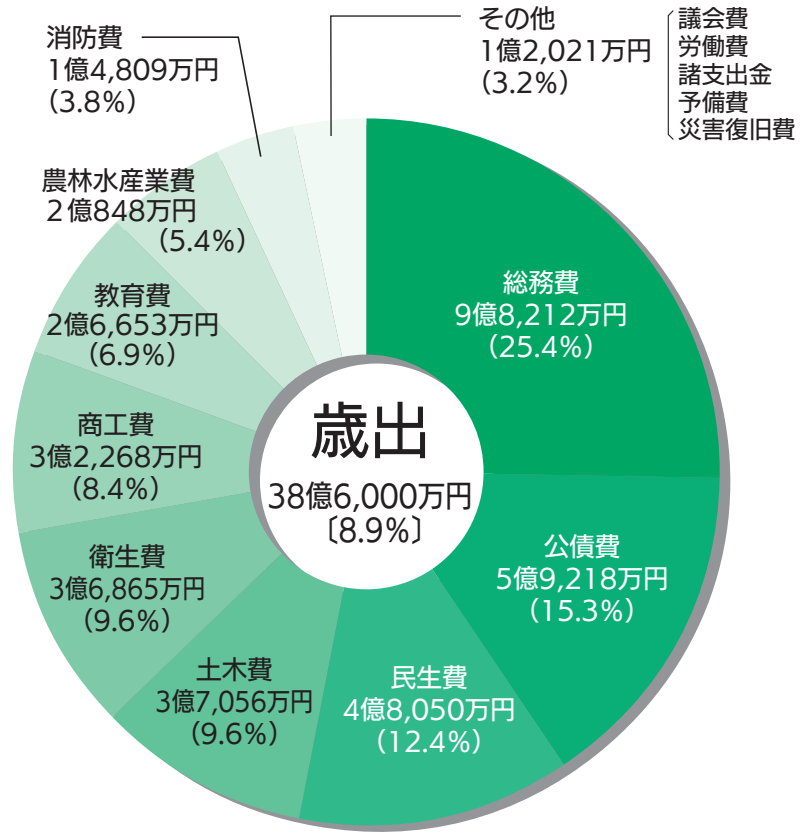

■ 村税の内訳

■ [ ]は前年度増減率
( )は構成比率

■ 主要事業 (1,500万円以上抜粋)

一般会計

地域おこし協力隊事業	2億7,432万円
ふるさと応援推進事業 (ふるさと納税等)	1,633万円
地域活性化事業	1億150万円
定住促進住宅建設事業	4,314万円
福祉医療給付事業	2,430万円
保育園運営事業	9,943万円
児童館管理運営事業	2,287万円
県単農業夢プラン事業	1,787万円
林道整備事業	1,525万円
栗駒山荘大規模改修事業	1億9,970万円
社会資本整備総合交付金事業	1億600万円
村単道路新設改良事業	1,500万円
道路メンテナンス事業 (橋りょう等)	6,000万円
河川管理費 (合居川護岸改修)	2,050万円
消防施設整備事業	2,000万円
奨学金貸付事業	2,118万円

特別会計

簡易水道事業	1億6,877万円

歳出

令和5年度は当初予算では総務費が最も大きな予算となっています。これは、地域おこし協力隊員事業や地域活性化起業人事業における事業の増加、患者輸送車購入費の追加などが主な要因となり、前年度に対し2億4839万円の大幅な増額となっています。

公債費は、総務費に次ぐ予算規模ですが、前年度から6688万円減額となる5億9218万円となっています。近年実施している繰上償還により大幅な減額となりました。

土木費は、前年度に対し9946万円増額となる3億7056万円と

なっています。今年度から本工事に着手する滝ノ沢平良線舗装補修工事により、大幅な増額となりました。

商工費は、前年度に対し5689万円増額となる3億2268万円となっています。令和3年度から実施している栗駒山荘大規模改修事業のほか、ホテルプランにおけるタイヤカーペットの改修工事などが増額などが主な要因です。

このほか、新規事業として就業資格取得支援事業や雪下ろし安全金具整備事業等を計上しています。

特別会計では、簡易水道事業特別会計において、統合簡易水道の整備事業を継続して予算計上しています。