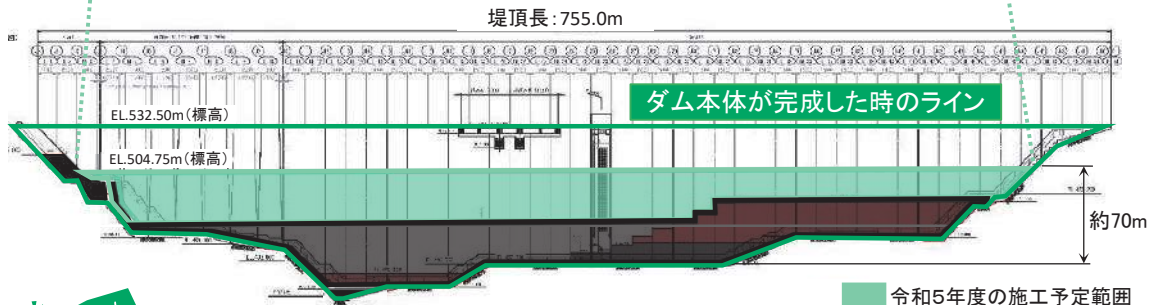

令和5年度予算は228.7億円（前年比1.0倍）となり、昨年を引き続き、本体建設工事、取水・放流設備工事、管理庁舎建築工事等の進捗を図ると共に、ダム管理用制御設備工事など管理に向けた設備の整備を行います。

本体打設工事

今年度からベルトコンベアによるCSG材の運搬が始まります。これにより堤体の施工速度がスピードアップします。

■ 令和5年度の施工予定範囲
■ 令和4年度までの施工範囲