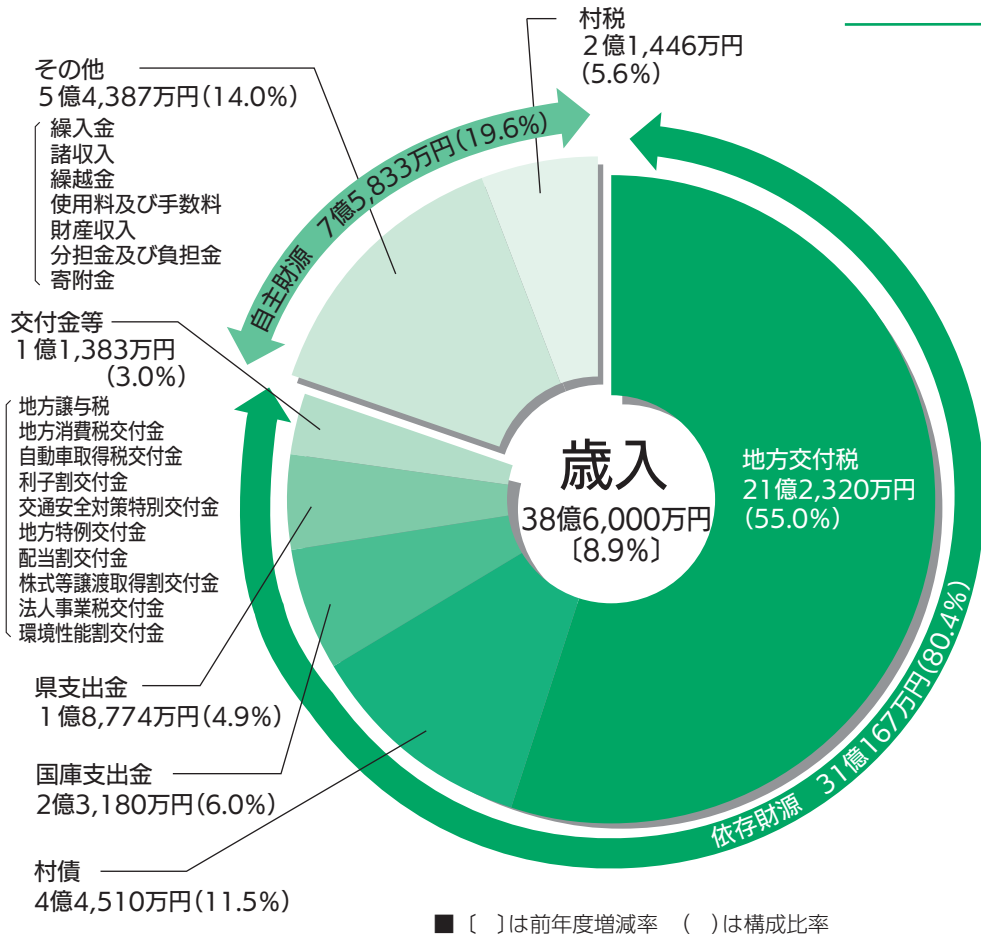

予算

一般会計は38億6000万円

令和5年度の各会計の当初予算が3月定例会議で可決されました。今年度の全会計の予算総額は50億7694万円となり、1億1961万円、2・4%の増額となりました。一般会計の当初予算額は38億6000万円、前年度に比べると3億1400万円、8・9%の増額となりました。

■ [ ]は前年度増減率 ( )は構成比率

歳入

歳入の大半を占める普通交付税は、18億円を見込んでいます。過疎対策事業債の元利償還金の減少による交付額の減額も想定されますが、マイナンバー利活用にかかる増額分なども見込み前年と同程度としています。特別交付税は歳出予算のうち、地域おこし協力隊事業をはじめとした対象経費の増加により2億760万円の増額となります。

村債は、継続事業である栗駒山荘大規模改修事業や令和5年度に着手する滝ノ沢平良線舗装補修工事などの事業費の増加に伴い、これらに充当する過疎対策事業債が増加する見込みであり、前年度に対し7690万円の増額となります。

県支出金は、電源立地交付金や県単独農業プラン事業費補助金などの増加などにより前年度に対し2294万円の増額としています。

令和5年度の総予算額

名称	令和5年度	令和4年度	増減率	
一般会計	38億6,000万円	35億4,600万円	8.9%	
特別会計	国民健康保険(事業勘定)	2億4,150万円	2億9,592万円	▲18.4%
	国民健康保険(直営診療施設勘定)	9,715万円	9,950万円	▲2.4%
	後期高齢者医療	3,177万円	3,267万円	▲2.8%
	介護保険	3億7,927万円	3億7,691万円	0.6%
	簡易水道事業	3億5,530万円	5億1,422万円	▲30.9%
	下水道事業	1億1,194万円	9,211万円	21.5%
小計	12億1,693万円	14億1,133万円	▲13.8%	
合計	50億7,694万円	49億5,733万円	2.4%	

※金額は表示単位未満を四捨五入しており、合計などが一致しない場合があります。