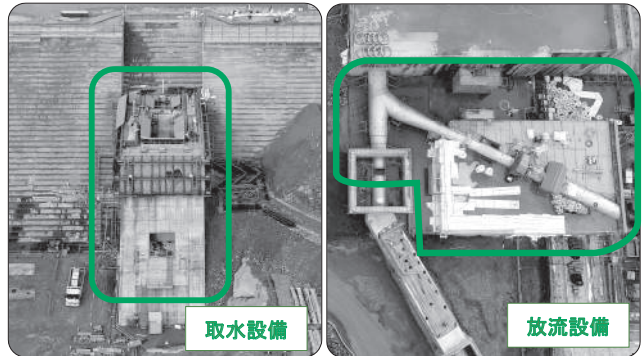

■ 令和5年度の施工予定範囲  
■ 令和4年度までの施工範囲

ころげやま 狐狼化山トンネル・赤滝大橋供用開始

狐狼化山トンネル

赤滝大橋

1月に名称が決定した狐狼化山トンネルと赤滝大橋が、4月29日にいよいよ開通します。長期間工事にご協力いただき、ありがとうございました。

取水放流設備工事

取水設備

放流設備