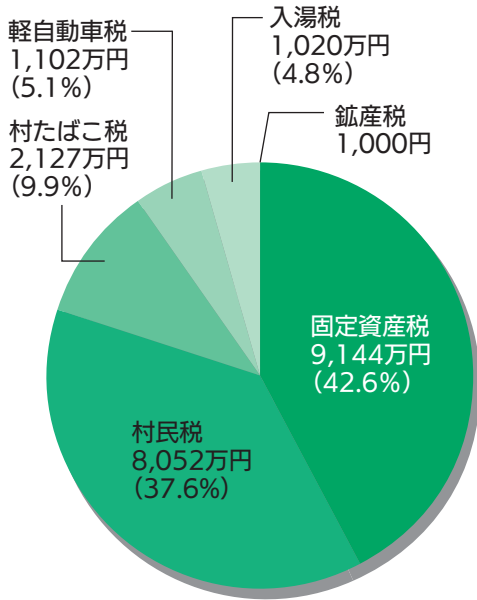

■ 村税の内訳

■ [ ]は前年度増減率
( )は構成比率

■ 主要事業 (1,500万円以上抜粋)

一般会計

地域おこし協力隊事業	2億7,432万円
ふるさと応援推進事業 (ふるさと納税等)	1,633万円
地域活性化事業	1億150万円
定住促進住宅建設事業	4,314万円
福祉医療給付事業	2,430万円
保育園運営事業	9,943万円
児童館管理運営事業	2,287万円
県単農業夢プラン事業	1,787万円
林道整備事業	1,525万円
栗駒山荘大規模改修事業	1億9,970万円
社会資本整備総合交付金事業	1億600万円
村単道路新設改良事業	1,500万円
道路メンテナンス事業 (橋りょう等)	6,000万円
河川管理費 (合居川護岸改修)	2,050万円
消防施設整備事業	2,000万円
奨学金貸付事業	2,118万円

特別会計

簡易水道事業	1億6,877万円

歳出

令和5年度は当初予算では総務費が最も大きな予算となっています。これは、地域おこし協力隊員事業や地域活性化起業人事業における事業の増加、患者輸送車購入費の追加などが主な要因となり、前年度に対し2億4839万円の大幅な増額となっています。

公債費は、総務費に次ぐ予算規模ですが、前年度から6688万円減額となる5億9218万円となっています。近年実施している繰上償還により大幅な減額となりました。

土木費は、前年度に対し9946万円増額となる3億7056万円と

なっています。今年度から本工事に着手する滝ノ沢平良線舗装補修工事により、大幅な増額となりました。

商工費は、前年度に対し5689万円増額となる3億2268万円となっています。令和3年度から実施している栗駒山荘大規模改修事業のほか、ホテルプランにおけるタイヤカーペットの改修工事などが増額などが主な要因です。

このほか、新規事業として就業資格取得支援事業や雪下ろし安全金具整備事業等を計上しています。

特別会計では、簡易水道事業特別会計において、統合簡易水道の整備事業を継続して予算計上しています。