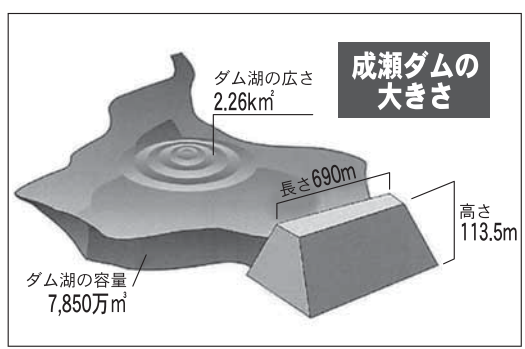

地域振興

成瀬ダムQ & A 172

Q. 成瀬ダムの大きさはどのくらいになりますか？

A. 成瀬ダムの大きさは、次のとおりです。

- 成瀬ダムは5つの目的を持った多目的ダムであり、水を貯める最大容量は、7,850万m³となり、秋田県内のダムでは、玉川ダムに次いで2番目となります。この容量は東京ドーム（容積約124万m³）の約63倍となります。
- ダムの高さは、113.5mで、秋田県内のダムの中では、1番目の高さになります。
- ダムの長さは690mで、秋田新幹線1車両（20.5m）の約34車両分となります。