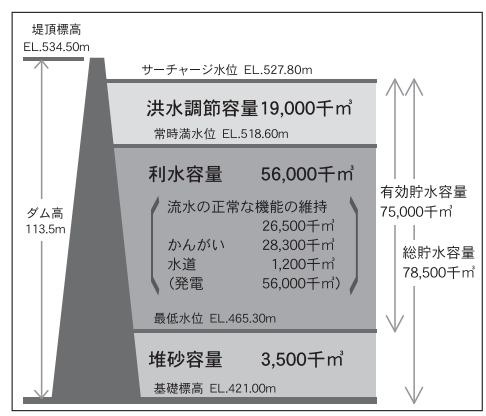

【ダムの目的】

- ① **洪水被害を軽減します。**
  成瀬川、皆瀬川、雄物川流域沿川の洪水被害の軽減を図ります。
- ② **流水の正常な機能を維持します。**
  既得用水の安定供給を行うほか、ダム下流河川の環境を保全します。
- ③ **水道用水を供給します。**
  湯沢市、横手市、大仙市に対し、新たに水道用水（1日最大13,164m³）を供給します。
- ④ **かんがい用水を供給します。**
  皆瀬川、成瀬川、雄物川沿川の約10,050haに対してかんがい用水を供給します。
- ⑤ **水力発電を行います。**
  ダムの水を利用して水力発電（最大3,900kw）を行います。

秋田県内の主なダムの高さランキング

順位	ダム名及び場所	ダムの高さ(m)
1	成瀬ダム(東成瀬村)	113.5
2	玉川ダム(仙北市)	100.0
3	森吉山ダム(北秋田市)	89.9
4	鳥海ダム(由利本荘市)	82.2
5	素波里ダム(藤里町)	72.0
6	皆瀬ダム(湯沢市)	66.5
7	森吉ダム(北秋田市)	62.0
8	鑑畑ダム(仙北市)	58.5

秋田県内の主なダムの総貯水量ランキング

順位	ダム名及び場所	総貯水量(千m³)
1	玉川ダム(仙北市)	254,000
2	成瀬ダム(東成瀬村)	78,500
3	森吉山ダム(北秋田市)	78,100
4	鑑畑ダム(仙北市)	51,000
5	鳥海ダム(由利本荘市)	44,100
6	素波里ダム(藤里町)	42,500
7	森吉ダム(北秋田市)	37,200
8	皆瀬ダム(湯沢市)	31,600