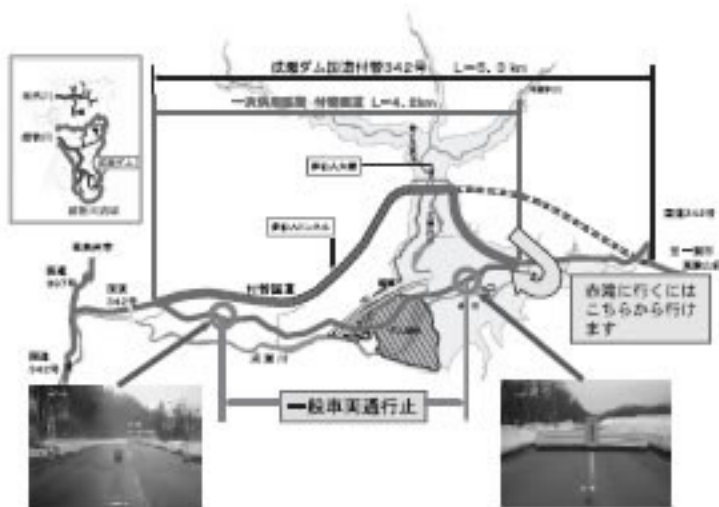

成瀬ダムQ&A

通行規制について

Q. (旧)国道342号線に通行規制があれば教えてください。

A. 成瀬ダム一次供用区間の開通により4月27日から旧国道区間は道路管理者である秋田県により県道となり一般車両は通行できなくなりました。
旧国道はチェーン、バリケードにより進入できなくなっています。車両通行止の看板を設置しています。
赤滝に行くには付替道路終点部（栗駒山荘側）から出入りできますのでよろしくお願い致します。