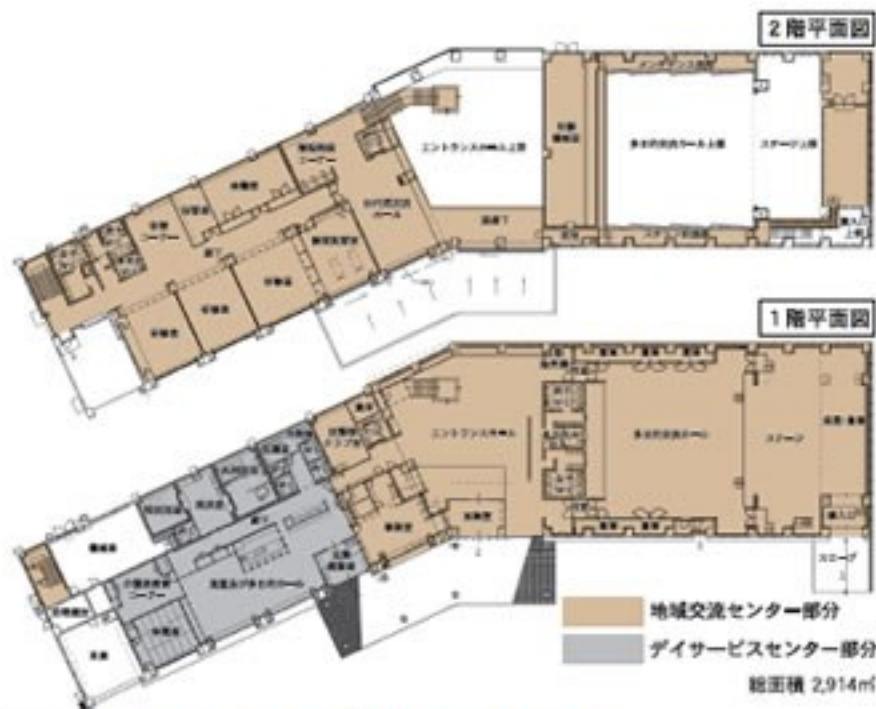

デイサービスセンターなるせ所長
谷藤 勉

今まで幸寿苑で行われて
いましたデイサービス事業
が、11月1日(土)より岩井
川地区に建設されたデイサ
ービスセンター「なるせ」
において運営されています。
ゆったりと暖かい空間での
サービス、ぜひご利用お持
ちしています。

人事異動 平成20年11月1日

【昇格・異動】	伊予・デイサービスセンターなるせ所長兼主任生活相談員 経典兼主任生活相談員	谷藤 勉
【異動】	特別養護老人ホーム幸寿苑生活相談員 デイサービスセンターなるせ生活相談員	佐々木 勝司
	デイサービスセンターなるせ生活相談員 デイサービスセンターなるせ生活相談員	柴田 良子
	デイサービスセンターなるせ生活相談員 デイサービスセンターなるせ生活相談員	菊地 健司
	*	佐々木 明
	デイサービスセンターなるせ生活相談員 デイサービスセンターなるせ生活相談員	菊地 昌子
【新 任】	デイサービスセンターなるせ生活相談員 幸寿苑生活相談員	佐々木 エミ子
	*	富田 洋子
	*	佐々木 安紀子
	*	佐々木 郁子
	デイサービスセンターなるせ生活相談員 幸寿苑生活相談員	高橋 イク子